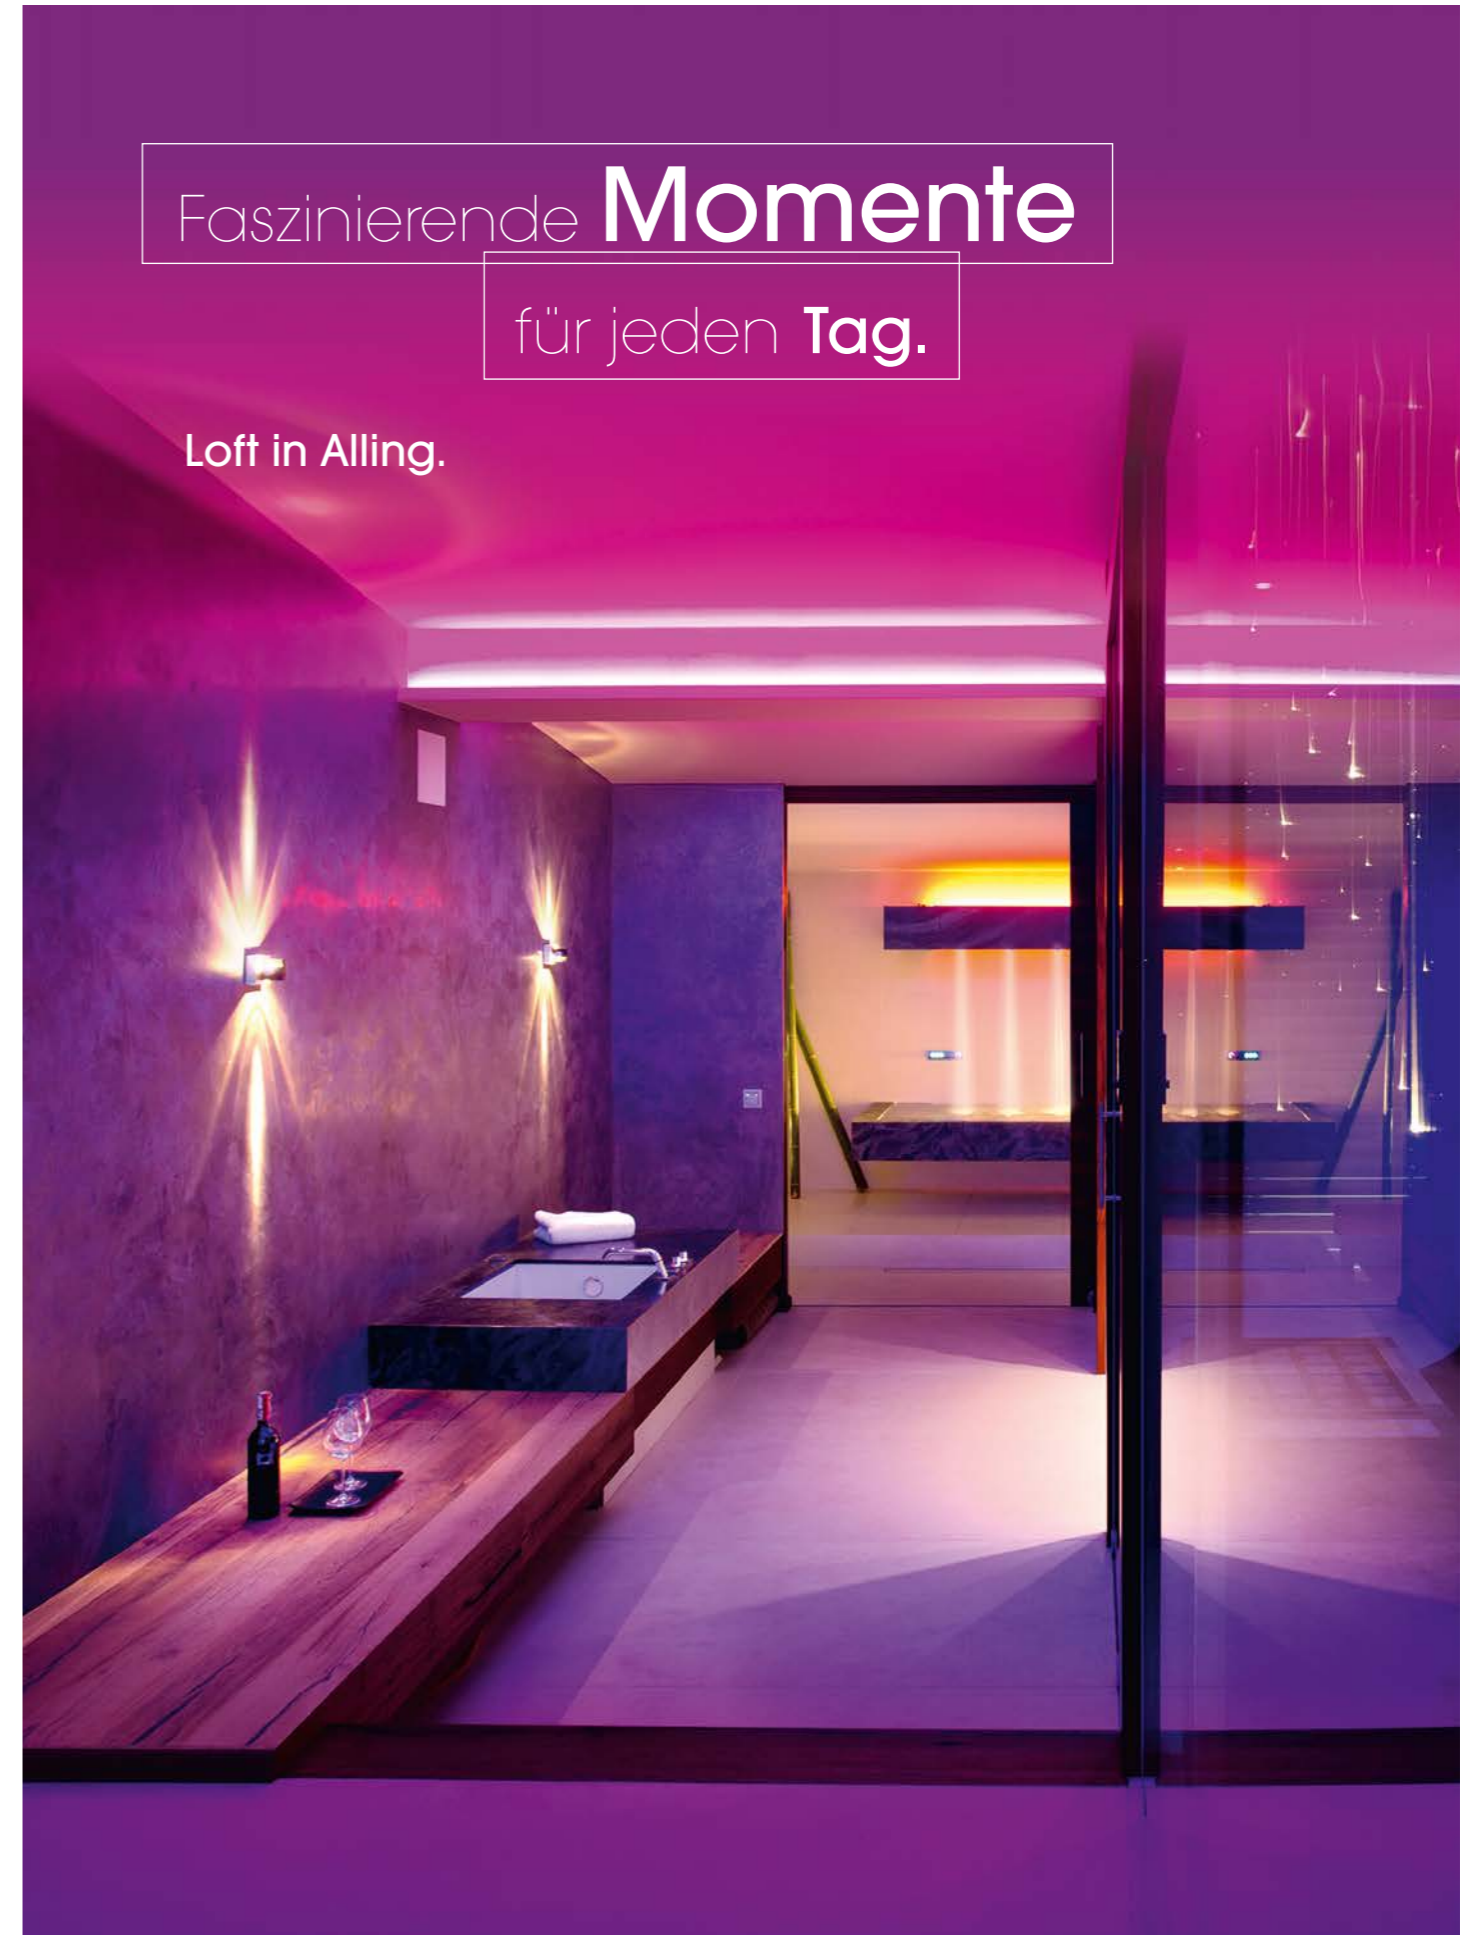

Faszinierende **Momente**
für jeden **Tag.**

Loft in Alling.