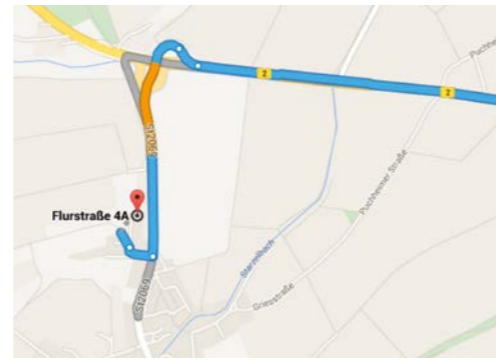

Was sagen die Marken zu Connected Comfort? Einfach QR-Code einscannen und Film ab.

Connected Comfort Partner

Anton Hieber
GmbH & Co. KG
Luitpoldstraße 10
86830 Schwabmünchen
Tel.: 08232 96260
E-Mail: info@elektrohieber.de
www.elektrohieber.de

bad & wellness GmbH

Sedlmayr bad & wellness GmbH
WellnessCube®
Flurstraße 4a
82239 Alling
Tel.: 08141 666551
E-Mail: rs@bad-wellness-sedlmayr.de
www.bad-wellness-sedlmayr.de

● Sedlmayr bad & wellness GmbH, Alling
(Anfahrt über A 96 und dann über B 2. Ca. 18 Minuten von München entfernt - Richtung Fürstenfeldbruck)