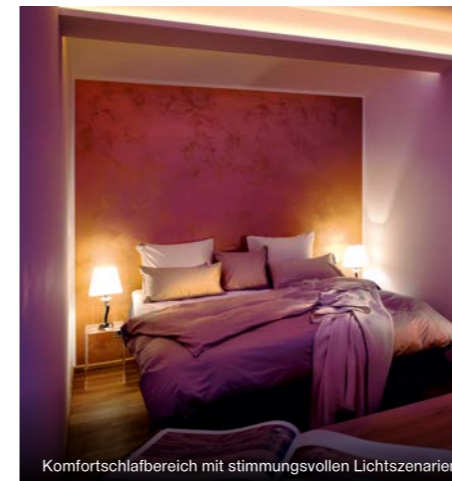

Komfortschlafbereich mit stimmungsvollen Lichtszenarien

Objektinformation

Beim Luxury Private Loft in Alling steht der Komfort im Mittelpunkt. Besucher haben die Möglichkeit, intelligent vernetzte Lösungen von Connected Comfort mit allen Sinnen zu erfahren. Vom Spa- und Sound- über das Lichterlebnis, von der Komfort- bis zur Sicherheitslösung, das Zusammenspiel der aufeinander abgestimmten Komponenten von Gira, Dornbracht, Revox, Miele, Brumberg, Loewe und Warema überrascht immer wieder aufs Neue. Die raumübergreifenden Szenarien lassen sich so intuitiv bedienen, dass die Technik fast unmerklich in den Hintergrund tritt.

Gerne beraten die Mitarbeiter von Sedlmayr bad & wellness Bauherren, Architekten und andere Fachleute vor Ort. Ein weiteres Highlight ist die Option, das Loft für eine Übernachtung zu buchen, um in der einmaligen Atmosphäre live zu erleben, wie aus Raum Erlebnis wird.