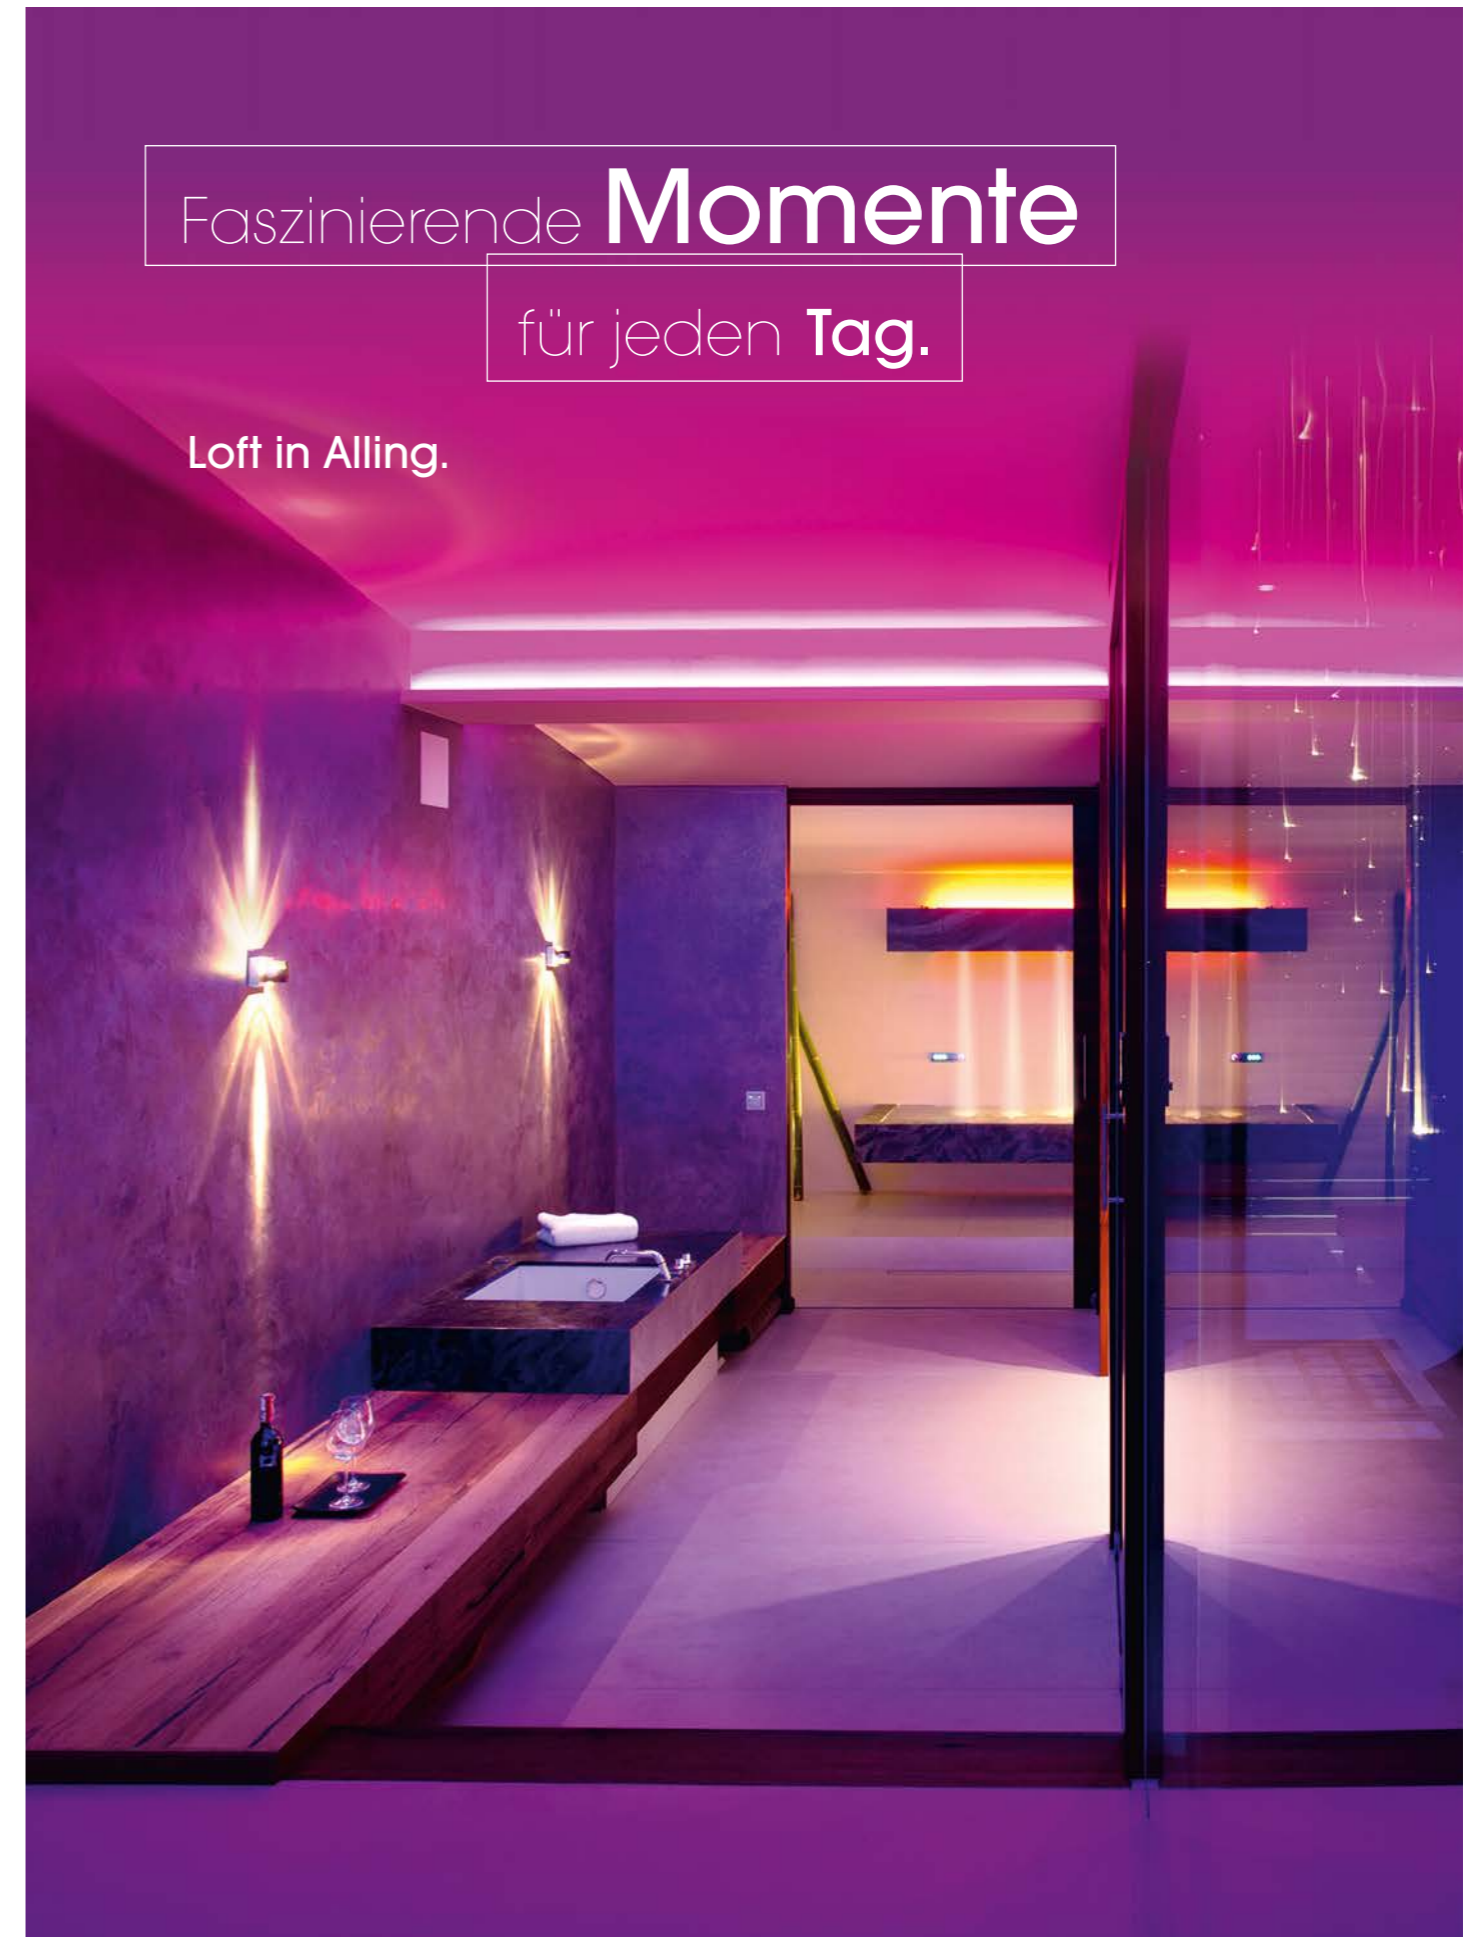

Faszinierende **Momente**
für jeden **Tag.**

Loft in Alling.